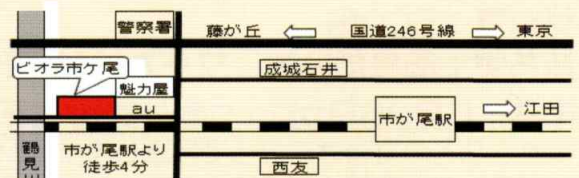

「子育て広場」 ◆事前に確認ください ◆

◆親子の交流広場「どんぐり」 毎月 第1金曜日 7/5(金)・8/2(金) 10:30~11:45 11:00頃より おはなしキッチンによる読み聞かせ 親子でゆっくりお過ごしください	◆いちがおっ子 市ヶ尾在住の0歳~3歳までの親子 7/19(金) 10:00~11:30 ※8月は休み
◆赤ちゃん教室 市ヶ尾町在住の第1子の0歳児と保護者 7/24(水) 10:00~11:15 ※8月は休み	◆えだにしひろば 場所: 荇田西コミュニティハウス 荇田西在住の0歳~未就学児までの親子 7/1(月) 10:00~11:15 ※8月は休み

ビオラ市ヶ尾
地域ケアプラザホームページ

Q何の花でしょうか?
(答えは下に)

ビオラ市ヶ尾地域ケアプラザ

◎開館時間 月曜日~土曜日 9:00~18:00
日曜日及び祝日 9:00~17:00

◎休館日 毎月第3月曜日(施設点検日)
年末年始(12月29日~1月3日)

住所: 青葉区市ヶ尾町25-6
電話: 045-308-7081

答え: ガクアジサイの花です

夜間(18時以降)の貸館については事前予約制
地域包括支援センターの相談業務については
9時~17時まで行っております